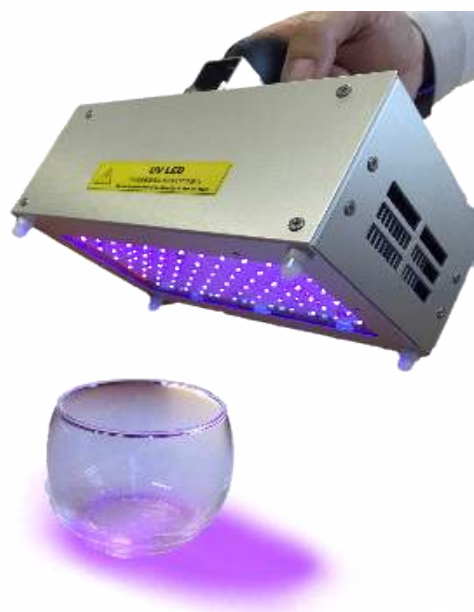

UV-LED照射装置：LD 300

365nm UV-LED使用（300W）

照射面

▲片手で扱えます/設置用にも
1.4Kg 軽量ボディ

長寿命LED(20,000h)
高出力300mW/cm²
瞬間点灯/消灯

照射器 W180×D120×H134mm(取手含む)
電源部 W90mm×D230mm×H45mm

照射部重量 1.4Kg
電源部重量 1.4Kg

LED寿命 約 20,000 時間
出力 300W
照射範囲 45x90mm (照射距離 30mm)
UV強度 320~265mW/cm²(上記範囲)
電源電圧 100~240V

紫外線波長 365±5nm